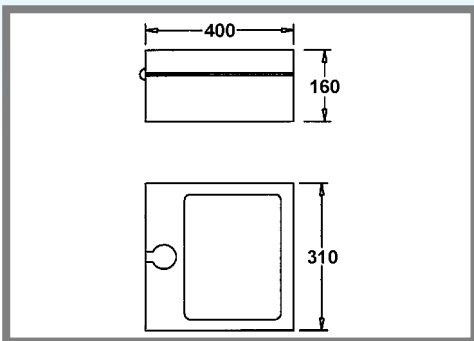

AUTODECO

LUMINARIA PARA AREAS RESIDENCIALES, PARKINS

- Luminaria rectangular en aluminio
- Optica IP 66
- Clase I
- IK : 08
- Scx : 0.12
- Equip: 70 W - 100 W - 125 W - 150 W