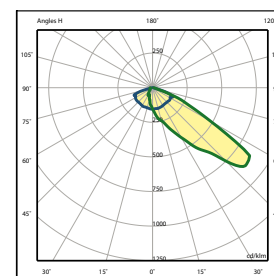

ANTARES

Grado de protección: IP 66
Driver: Dali
Potencias: **128W - 160W - 192W - 224W - 256W - 288W - 320W**

SM 20 LED 21500lm

AS 32 LED 34400lm

	CÓDIGO	CABLEADO	POTENCIA	FLUJO	COLOR	CORRIENTE	PESO NETO	FUENTE	COLOR	ENEC
	Code	Wiring	Power(W)	Typical Flux(lm)	Beam colour(K)	Current(A)	Net weight(Kg)	Light source	Colour	
	243603.000	NC x LED					19,07		■	
SM	243643.416	16 LED	128W	17200	4000	0,7	20,02	Philips LUXEON M	■	√
	243643.520	20 LED	160W	21500	4000	0,7	20,46	Philips LUXEON M	■	√
	243643.624	24 LED	192W	25800	4000	0,7	20,73	Philips LUXEON M	■	√
	243643.728	28 LED	224W	30100	4000	0,7	20,93	Philips LUXEON M	■	√
	243643.832	32 LED	256W	34400	4000	0,7	20,96	Philips LUXEON M	■	√
	243643.936	36 LED	288W	38700	4000	0,7	21,81	Philips LUXEON M	■	√
	243643.140	40 LED	320W	43000	4000	0,7	21,86	Philips LUXEON M	■	√
AS	244643.416	16 LED	128W	17200	4000	0,7	20,07	Philips LUXEON M	■	√
	244643.520	20 LED	160W	21500	4000	0,7	20,52	Philips LUXEON M	■	√
	244643.624	24 LED	192W	25800	4000	0,7	20,80	Philips LUXEON M	■	√
	244643.728	28 LED	224W	30100	4000	0,7	21,01	Philips LUXEON M	■	√
	244643.832	32 LED	256W	34400	4000	0,7	21,05	Philips LUXEON M	■	√
	244643.936	36 LED	288W	38700	4000	0,7	21,90	Philips LUXEON M	■	√
	244643.140	40 LED	320W	43000	4000	0,7	21,95	Philips LUXEON M	■	√