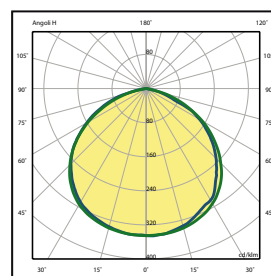

ANTARES

Grado de protección: IP 66
Driver: Dali
Potencias: **128W - 160W - 192W - 224W - 256W - 288W - 320W**

SM 20 LED 21500lm

AS 32 LED 34400lm

	CÓDIGO	CABLEADO	POTENCIA	FLUJO	COLOR	CORRIENTE	PESO NETO	FUENTE	COLOR	ENEC
	Code	Wiring	Power(W)	Typical Flux(lm)	Beam colour(K)	Current(A)	Net weight(Kg)	Light source	Colour	
	243603.000	NC x LED					19,07		■	
SM	243643.416	16 LED	128W	17200	4000	0,7	20,02	Philips LUXEON M	■	√
	243643.520	20 LED	160W	21500	4000	0,7	20,46	Philips LUXEON M	■	√
	243643.624	24 LED	192W	25800	4000	0,7	20,73	Philips LUXEON M	■	√
	243643.728	28 LED	224W	30100	4000	0,7	20,93	Philips LUXEON M	■	√
	243643.832	32 LED	256W	34400	4000	0,7	20,96	Philips LUXEON M	■	√
	243643.936	36 LED	288W	38700	4000	0,7	21,81	Philips LUXEON M	■	√
	243643.140	40 LED	320W	43000	4000	0,7	21,86	Philips LUXEON M	■	√
AS	244643.416	16 LED	128W	17200	4000	0,7	20,07	Philips LUXEON M	■	√
	244643.520	20 LED	160W	21500	4000	0,7	20,52	Philips LUXEON M	■	√
	244643.624	24 LED	192W	25800	4000	0,7	20,80	Philips LUXEON M	■	√
	244643.728	28 LED	224W	30100	4000	0,7	21,01	Philips LUXEON M	■	√
	244643.832	32 LED	256W	34400	4000	0,7	21,05	Philips LUXEON M	■	√
	244643.936	36 LED	288W	38700	4000	0,7	21,90	Philips LUXEON M	■	√
	244643.140	40 LED	320W	43000	4000	0,7	21,95	Philips LUXEON M	■	√