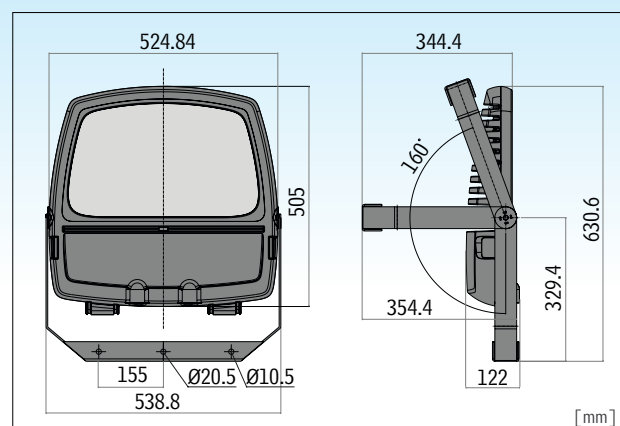

ANTARES

Grado de protección: IP 66
Driver: Dali
Potencias: **128W - 160W - 192W - 224W - 256W - 288W - 320W**

SM 20 LED 21500lm

AS 32 LED 34400lm

	CÓDIGO	CABLEADO	POTENCIA	FLUJO	COLOR	CORRIENTE	PESO NETO	FUENTE	COLOR	ENEC
	Code	Wiring	Power(W)	Typical Flux(lm)	Beam colour(K)	Current(A)	Net weight(Kg)	Light source	Colour	
	243603.000	NC x LED					19,07		■	
SM	243643.416	16 LED	128W	17200	4000	0,7	20,02	Philips LUXEON M	■	√
	243643.520	20 LED	160W	21500	4000	0,7	20,46	Philips LUXEON M	■	√
	243643.624	24 LED	192W	25800	4000	0,7	20,73	Philips LUXEON M	■	√
	243643.728	28 LED	224W	30100	4000	0,7	20,93	Philips LUXEON M	■	√
	243643.832	32 LED	256W	34400	4000	0,7	20,96	Philips LUXEON M	■	√
	243643.936	36 LED	288W	38700	4000	0,7	21,81	Philips LUXEON M	■	√
	243643.140	40 LED	320W	43000	4000	0,7	21,86	Philips LUXEON M	■	√
AS	244643.416	16 LED	128W	17200	4000	0,7	20,07	Philips LUXEON M	■	√
	244643.520	20 LED	160W	21500	4000	0,7	20,52	Philips LUXEON M	■	√
	244643.624	24 LED	192W	25800	4000	0,7	20,80	Philips LUXEON M	■	√
	244643.728	28 LED	224W	30100	4000	0,7	21,01	Philips LUXEON M	■	√
	244643.832	32 LED	256W	34400	4000	0,7	21,05	Philips LUXEON M	■	√
	244643.936	36 LED	288W	38700	4000	0,7	21,90	Philips LUXEON M	■	√
	244643.140	40 LED	320W	43000	4000	0,7	21,95	Philips LUXEON M	■	√