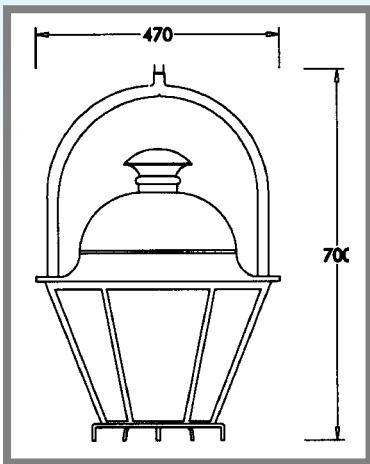

BASTILLA

LUMINARIA PARA ILUMINACION DE RUAS, CALLES, ZONAS RESIDENCIALES Y VILLAS

- Luminaria de 6 caras
- Luminaria puede ser en cobre o laton
- Soportada o Colgada
- Clase I
- Cristales opacos
- IP 23
- Opciones:
 - IP 66 con reflector estanque
- Equipo: 70W - 100W - 150W