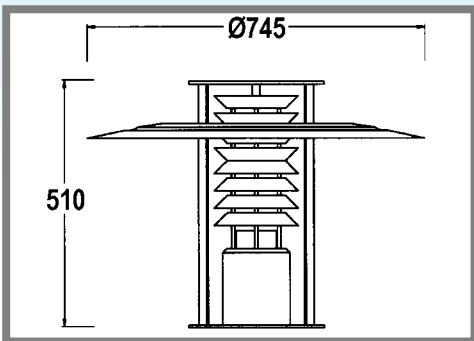

COSMOS

LUMINARIA PARA CALLES, ZONAS RESIDENCIALES

- Luminaria en aluminio
- Reflector termolacado en blanco
- Color RAL a elegir
- Optica IP 54
- Clase I o II
- IK : 08
- Equipamiento: 100W - 150W - 250W