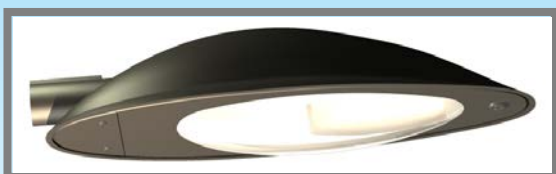

### LUMINARIA PARA AUTOPISTAS, CARRETERAS, AREAS COMERCIALES

- Luminaria en aluminio.
- Color RAL a elegir
- Cristal templado de 4 mm
- Casquillo E40
- IP 66 Bloque optico / IP 44 Bloque equipo
- Clase I o II
- Equipos: 70W - 100W