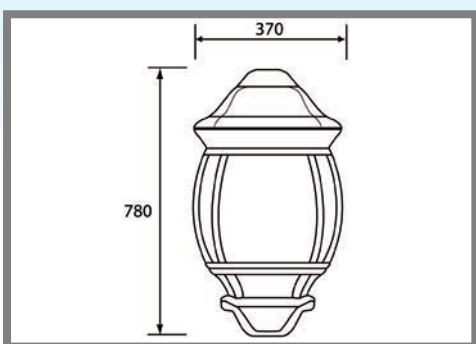

FIACRE

LUMINARIA PARA ILUMINACION DE RUAS, CALLES, ZONAS RESIDENCIALES Y VILLAS

- Luminaria equipada con reflector
- Luminaria de aluminio
- Soportada o Colgada
- Clase I o II
- Color a elegir
- Scx: 0,20
- IP 23
- IK: 08
- Equipo: 70W - 100W - 150W