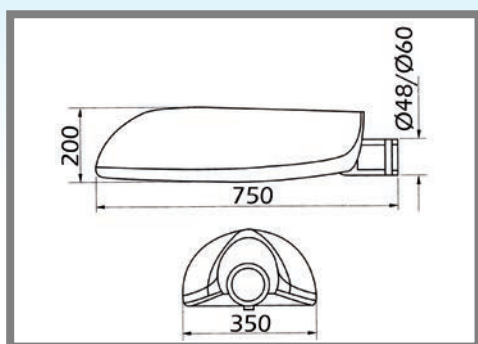

FILO

LUMINARIA DESTINADA A ILUMINAR MEDIO URBANO CARRETERAS Y AUTOPISTAS

- Luminaria en aluminio
- Color a elegir
- Cristal plano de seguridad
- Optica IP66
- Clase I o II
- IK: 08
- Scx: 0.13
- Anclaje en brazo circular 60
- Equipo electrico: 100W - 150W - 250W - 400W

LED 15W -30W - 60W