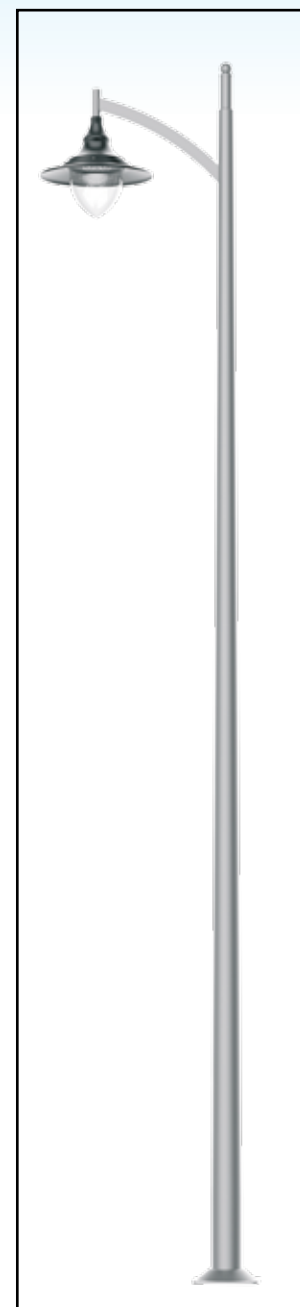

OW LED

Grado de protección: IP 66
 Clase: II
 Protección: 10kv
 Driver: DALI
 Vida de led: >50000h
 Garantía: 5 años
 Potencias: **48W - 60W - 72W**

Luminaria OW LED

Descripción	Temperatura de color [K]	Codigo	Potencia/ Nº LEDs [W/pcs.]	Potencia [W]	Flujo Luminoso [lm]*	Eficiencia [lm/W]	Peso [kg]	Ficha del producto
OW LED 48 difusor transparente	5 000	2109133/3	48/24	55	4 250	78	7	
	3 500	2109133/6						
OW LED 60 difusor transparente	5 000	2109134/3	60/24	68	6 850	101		
	3 500	2109134/6			6 350	94		
OW LED 72 difusor transparente	5 000	2109135/3	72/24	80	8 250	103		
	3 500	2109135/6			7 600	95		
OW LED 48	5 000	2109033/3	48/24	55	5 000	91	6,3	
	3 500	2109033/6						
OW LED 60	5 000	2109034/3	60/24	68	8 100	119		
	3 500	2109034/6			7 500	110		
OW LED 72	5 000	2109035/3	72/24	80	9 750	122		
	3 500	2109035/6			8 950	112		

* la tolerancia de precisión de este LED es +/-3%

Configuraciones ópticas OW LED y con Difusor transparente