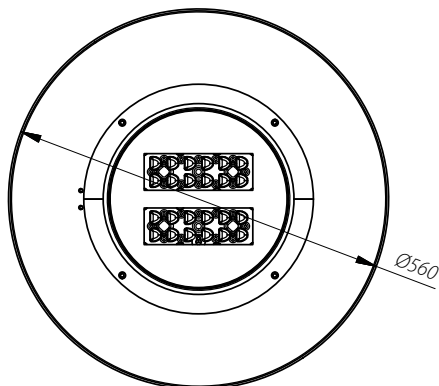

OW LED

Grado de protección: IP 66
 Clase: II
 Protección: 10kv
 Driver: DALI
 Vida de led: >50000h
 Garantía: 5 años
 Potencias: **48W - 60W - 72W**

Luminaria OW LED

Descripción	Temperatura de color [K]	Codigo	Potencia/ Nº LEDs [W/pcs.]	Potencia [W]	Flujo Luminoso [lm]*	Eficiencia [lm/W]	Peso [kg]	Ficha del producto
OW LED 48 difusor transparente	5 000	2109133/3	48/24	55	4 250	78	7	
	3 500	2109133/6						
OW LED 60 difusor transparente	5 000	2109134/3	60/24	68	6 850	101		
	3 500	2109134/6			6 350	94		
OW LED 72 difusor transparente	5 000	2109135/3	72/24	80	8 250	103		
	3 500	2109135/6			7 600	95		
OW LED 48	5 000	2109033/3	48/24	55	5 000	91	6,3	
	3 500	2109033/6						
OW LED 60	5 000	2109034/3	60/24	68	8 100	119		
	3 500	2109034/6			7 500	110		
OW LED 72	5 000	2109035/3	72/24	80	9 750	122		
	3 500	2109035/6			8 950	112		

* la tolerancia de precisión de este LED es +/-3%

Configuraciones ópticas OW LED y con Difusor transparente