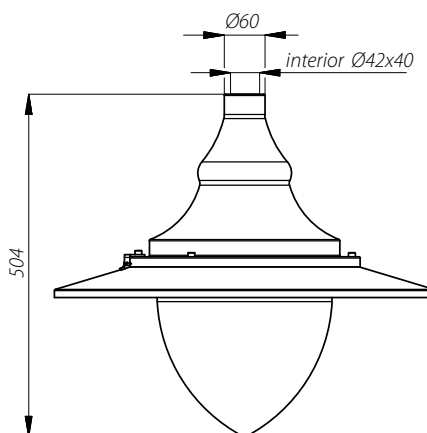

OW LED

Grado de protección: IP 66
 Clase: II
 Protección: 10kv
 Driver: DALI
 Vida de led: >50000h
 Garantía: 5 años
 Potencias: **48W - 60W - 72W**

Luminaria OW LED

Descripción	Temperatura de color [K]	Codigo	Potencia/ Nº LEDs [W/pcs.]	Potencia [W]	Flujo Luminoso [lm]*	Eficiencia [lm/W]	Peso [kg]	Ficha del producto
OW LED 48 difusor transparente	5 000	2109133/3	48/24	55	4 250	78	7	
	3 500	2109133/6						
OW LED 60 difusor transparente	5 000	2109134/3	60/24	68	6 850	101		
	3 500	2109134/6			6 350	94		
OW LED 72 difusor transparente	5 000	2109135/3	72/24	80	8 250	103		
	3 500	2109135/6			7 600	95		
OW LED 48	5 000	2109033/3	48/24	55	5 000	91	6,3	
	3 500	2109033/6						
OW LED 60	5 000	2109034/3	60/24	68	8 100	119		
	3 500	2109034/6			7 500	110		
OW LED 72	5 000	2109035/3	72/24	80	9 750	122		
	3 500	2109035/6			8 950	112		

* la tolerancia de precisión de este LED es +/-3%

Configuraciones ópticas OW LED y con Difusor transparente