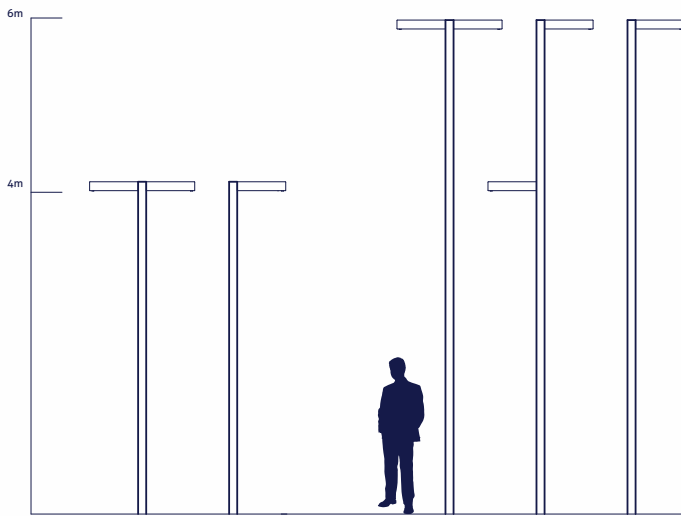

Recta

El punto de luz Recta, es característico por sus líneas rectas y simple, pareciendo una sola pieza.

Esta compuesto por un fustede sección rectangular y por la luminaria DECO 02. También se puede aplicar la luminaria TALLADA, manteniendo sus líneas rectas.

Recta esta disponible en alturas de 4 y 6 mts en las versiones de luminaria unica, doble o dos a diferentes alturas.

Con Luminaria DECO 02

Con Luminaria TALLADA

Luminaria Deco 02

Opción de fuste/luminaria

Los diferentes modelos varían entre sí conforme el tipo de brazo y/o luminaria aplicada.

Este producto puede ser pintado o lacado en el color deseado.

Con Luminaria DECO 02

Con Luminaria TALLADA

urbaluz@galicia.com