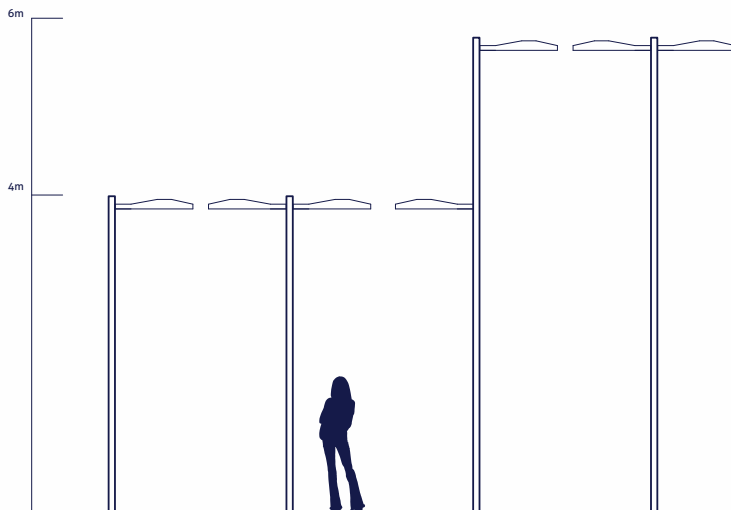

Recta

El punto de luz Recta, es característico por sus líneas rectas y simple, pareciendo una sola pieza.

Esta compuesto por un fustede sección rectangular y por la luminaria DECO 02. También se puede aplicar la luminaria TALLADA, manteniendo sus líneas rectas.

Recta esta disponible en alturas de 4 y 6 mts en las versiones de luminaria unica, doble o dos a diferentes alturas.

Con Luminaria DECO 02

Con Luminaria TALLADA

Luminaria Deco 02

Opción de fuste/luminaria

Los diferentes modelos varían entre sí conforme el tipo de brazo y/o luminaria aplicada.

Este producto puede ser pintado o lacado en el color deseado.

Con Luminaria DECO 02

Con Luminaria TALLADA

urbaluz@galicia.com