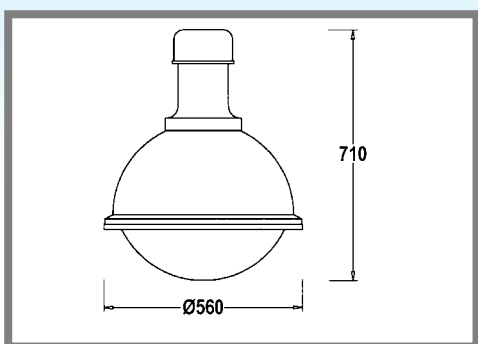

RUEDA

**LUMINARIA PARA CALLES,
AREAS RESIDENCIALES**

- Luminaria en aluminio
- Color a elegir
- Optica IP 65
- Clase I o II
- IK : 08
- Equipo:
 - Rodalux Pequeña (Scx: 0,4)
70W - 100 W - 150W
 - Rodalux Grande (Scx: 0,6)
100W - 150W - 250W

	H	Ø
GR	710	560
PE	600	475