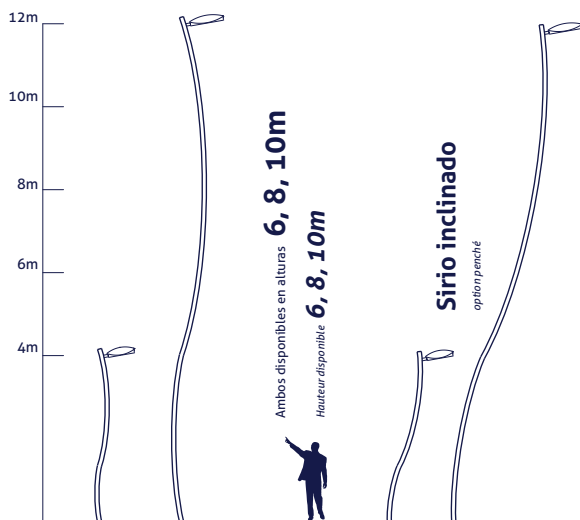

# Sirio

SIRIO se caracteriza por sus líneas curvas. Disponible hasta 12 m de alto, SIRIO es comercializado solo con una única luminaria.

Otra característica exclusiva de este punto de luz es la posibilidad de fabricación con una ligera inclinación en la base, logrando que el fuste quede ligeramente inclinado después de su colocación.

Este fuste es fabricado en acero galvanizado.

Luminária SQ

### Opción de fuste/luminária

Los diferentes modelos varían entre sí según el tipo de brazo y/o luminaria aplicados.

Este producto puede ser pintado o lacado en el color a definir.

Puntos de luz  
**Sirio**