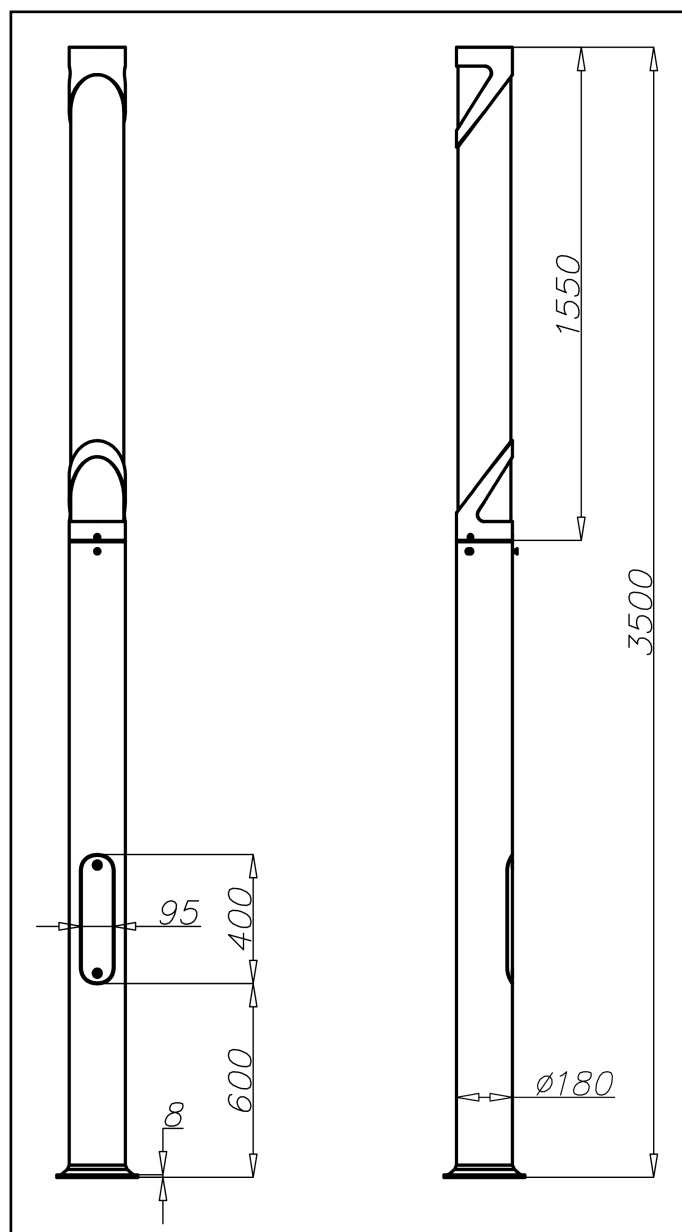

SAL DECO 3 LED

Grado de protección: IP 65
Clase: II
Potencias: **48W**

SAL DECO-3 LED

- Superficie: aluminio pulido
- Anodizado en 10 colores cada uno con posibilidad de Brillo
- Opción de pintura en polvo en colores RAL (Otros colores disponibles a petición)
- Opción de protección de elastómero en el color De la columna hasta una altura de 350 mm (otras Altura a petición)
- Cámara de cableado estándar ROSA
- Embalaje: material de la manga / hoja de la burbuja

Curva de distribución SAL DECO-3 LED