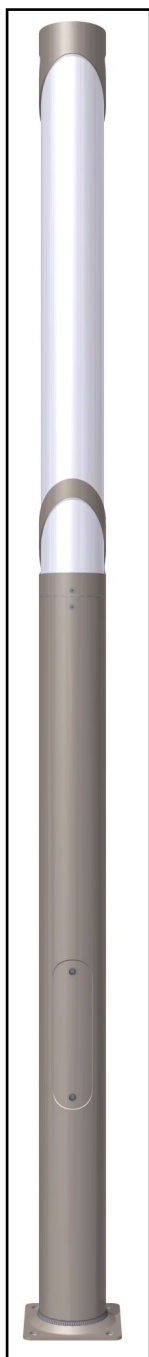

SAL DECO 3 LED

Grado de protección: IP 65
Clase: II
Potencias: **48W**

SAL DECO-3 LED

- Superficie: aluminio pulido
- Anodizado en 10 colores cada uno con posibilidad de Brillo
- Opción de pintura en polvo en colores RAL (Otros colores disponibles a petición)
- Opción de protección de elastómero en el color De la columna hasta una altura de 350 mm (otras Altura a petición)
- Cámara de cableado estándar ROSA
- Embalaje: material de la manga / hoja de la burbuja

Curva de distribución SAL DECO-3 LED