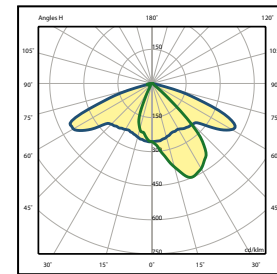

SKYLINE

Grado de protección: IP 66
 Clase: II
 Protección: 10kv
 Driver: Dali
 Vida de led: >50000h
 Garantía: 5 años
 Potencias: **32W - 64W - 96W - 128W - 160W**

12 LED 96W 12900lm

CODIGO Code	NUM. LED Wiring	POTENCIA Power(W)	FLUO NOM. Typical Flux(lm)	COLOR LED Beam colour(K)	CORRIENTE Current(A)	PESO NETO Net weight(Kg)	FUENTE LED Light source	COLOR Colour
506603.000	NC x LED					9,25		■
506643.104	4 LED	32W	4300	4000	0,7	10,01	Philips LUXEON M	■
506643.208	8 LED	64W	8600	4000	0,7	10,05	Philips LUXEON M	■
506643.312	12 LED	96W	12900	4000	0,7	10,20	Philips LUXEON M	■
506643.416	16 LED	128W	17200	4000	0,7	10,25	Philips LUXEON M	■
506643.520	20 LED	160W	21500	4000	0,7	10,36	Philips LUXEON M	■