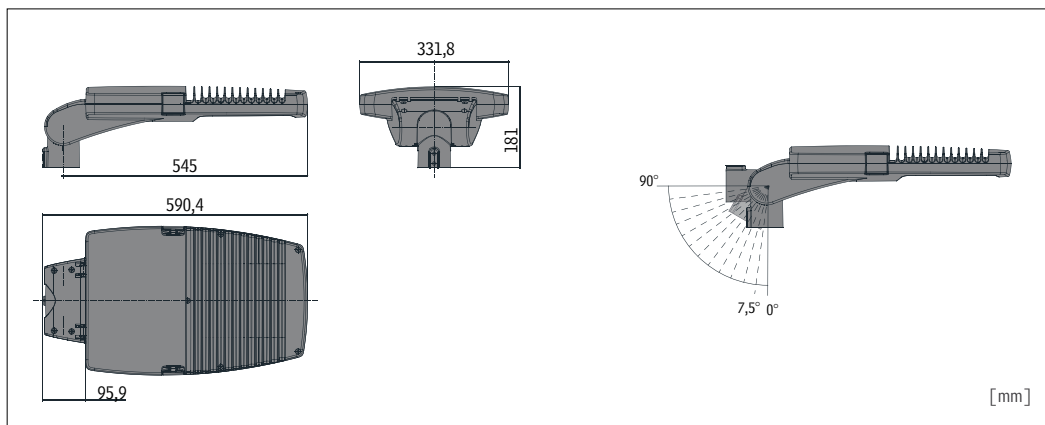

SKYLINE

Grado de protección: IP 66
 Clase: II
 Protección: 10kv
 Driver: Dali
 Vida de led: >50000h
 Garantía: 5 años
 Potencias: **32W - 64W - 96W - 128W - 160W**

12 LED 96W 12900lm

CODIGO Code	NUM. LED Wiring	POTENCIA Power(W)	FLUO NOM. Typical Flux(lm)	COLOR LED Beam colour(K)	CORRIENTE Current(A)	PESO NETO Net weight(Kg)	FUENTE LED Light source	COLOR Colour
506603.000	NC x LED					9,25		■
506643.104	4 LED	32W	4300	4000	0,7	10,01	Philips LUXEON M	■
506643.208	8 LED	64W	8600	4000	0,7	10,05	Philips LUXEON M	■
506643.312	12 LED	96W	12900	4000	0,7	10,20	Philips LUXEON M	■
506643.416	16 LED	128W	17200	4000	0,7	10,25	Philips LUXEON M	■
506643.520	20 LED	160W	21500	4000	0,7	10,36	Philips LUXEON M	■