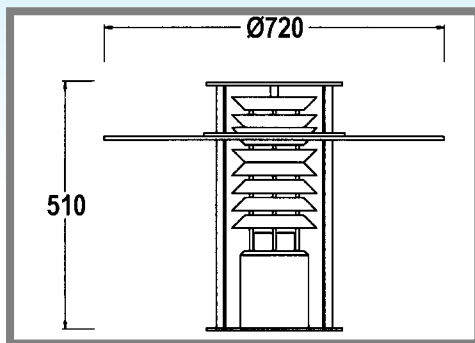

### LUMINARIA PARA CALLES, ZONAS RESIDENCIALES

- Luminaria en aluminio
- Reflector termolacado en blanco
- Color RAL a elegir
- Optica IP 54
- Clase I o II
- IK : 08
- Equipamiento: 100W - 150W - 250W