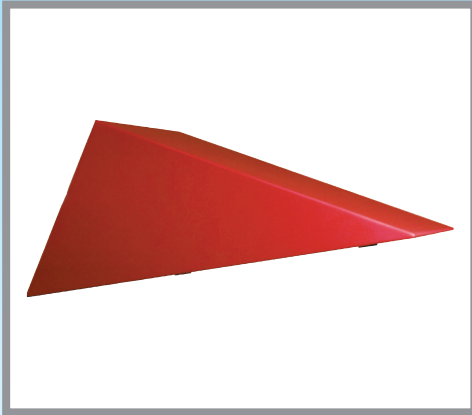

TRINGLE 02

LUMINARIA PARA CALLES, ZONAS RESIDENCIALES

- Luminaria en aluminio
- Vidrio de seguridad
- Color RAL a elegir
- Optica IP 66
- Clase II
- IK : 08
- Scx: 0.12
- Equipamiento: 100W - 150W - 250W