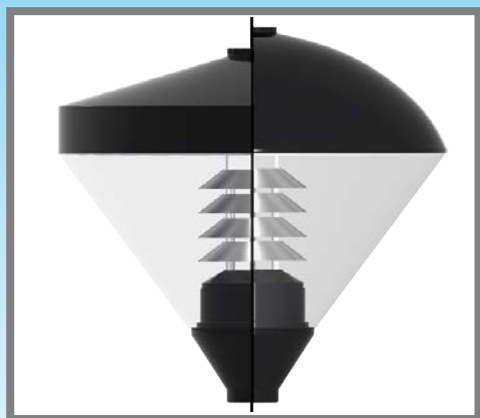

TULIPA

LUMINARIA PARA ZONAS VERDES,
CALLES, PARKINGS

- Luminaria con tapa en aluminio
- Negro color estandar- otros colores sobre pedido
- Optica IP 54
- Clase I
- IK : 09
- Scx : 0.11
- Equip : 70 W - 80 W - 100 W - 125 W

LED 15W