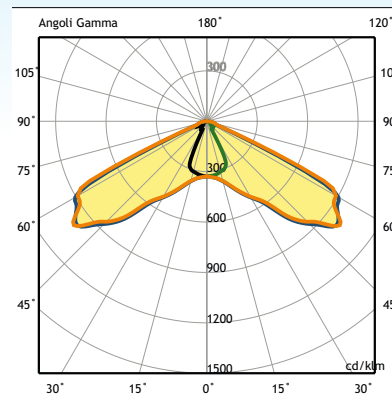

URBA PLUS LED

IP66 □ IK 10 CE 0,153 m²

Grado de protección: IP 66
Clase: II
Protección: 10kv
Driver: Dali
Vida de led: >50000h
Garantía: 5 años
Potencias: **22W - 44W**

CÓDIGO Code	CABLEADO Wiring	POTENCIA Power(W)	FLUJO NOM. Typical Flux(lm)	COLOR LED Beam colour(K)	CORRIENTE Current(A)	PESO NETO Net weight(Kg)	FUENTE Light source	COLOR Colour
503643.104	4 LED	22W	3200	4000	0,5	10,00	Philips LUXEON M	
503643.208	8 LED	44W	6400	4000	0,5	10,00	Philips LUXEON M	