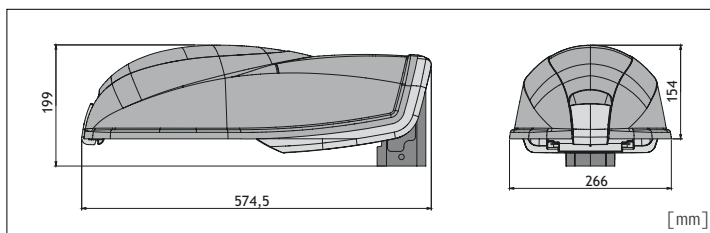

URBA PLUS LED

IP66 □ IK 10 CE 0,153 m²

Grado de protección: IP 66
Clase: II
Protección: 10kv
Driver: Dali
Vida de led: >50000h
Garantía: 5 años
Potencias: **22W - 44W**

CÓDIGO Code	CABLEADO Wiring	POTENCIA Power(W)	FLUJO NOM. Typical Flux(lm)	COLOR LED Beam colour(K)	CORRIENTE Current(A)	PESO NETO Net weight(Kg)	FUENTE Light source	COLOR Colour
503643.104	4 LED	22W	3200	4000	0,5	10,00	Philips LUXEON M	
503643.208	8 LED	44W	6400	4000	0,5	10,00	Philips LUXEON M	