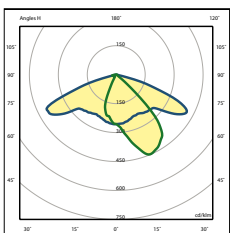

URBA PLUS LED

IP66 □ IK 10 CE 0,153 m²

Grado de protección: IP 66
Clase: II
Protección: 10kv
Driver: Dali
Vida de led: >50000h
Garantía: 5 años
Potencias: **22W - 44W**

CÓDIGO Code	CABLEADO Wiring	POTENCIA Power(W)	FLUJO NOM. Typical Flux(lm)	COLOR LED Beam colour(K)	CORRIENTE Current(A)	PESO NETO Net weight(Kg)	FUENTE Light source	COLOR Colour
503643.104	4 LED	22W	3200	4000	0,5	10,00	Philips LUXEON M	
503643.208	8 LED	44W	6400	4000	0,5	10,00	Philips LUXEON M	