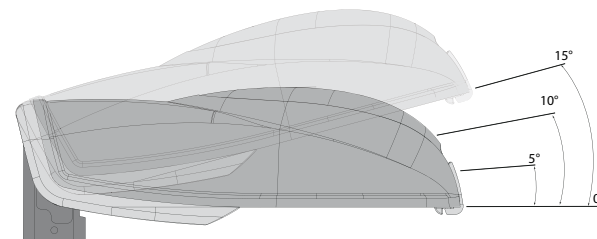

URBA PLUS LED

IP66 □ IK 10 CE 0,153 m²

Grado de protección: IP 66
Clase: II
Protección: 10kv
Driver: Dali
Vida de led: >50000h
Garantía: 5 años
Potencias: **22W - 44W**

CÓDIGO Code	CABLEADO Wiring	POTENCIA Power(W)	FLUJO NOM. Typical Flux(lm)	COLOR LED Beam colour(K)	CORRIENTE Current(A)	PESO NETO Net weight(Kg)	FUENTE Light source	COLOR Colour
503643.104	4 LED	22W	3200	4000	0,5	10,00	Philips LUXEON M	
503643.208	8 LED	44W	6400	4000	0,5	10,00	Philips LUXEON M	