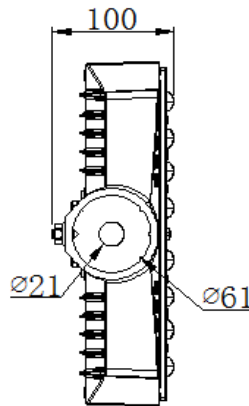

URBA SL48S

Potencia LED: 48W
 Potencia disipador :100W
 Ø base: 60-65mm
 Ø de cable: 1 unidad/cable
 Tamaño base 585*395*135mm
 Ú• [A^ d : ≈5.4kg
 Ú• [A^ d : ≈7.53kg
 Protección IP66
 Driver Aislado

C0 - C180

C90 - C270

LED:

Driver:

Con el anillo de gel de silicona el grado de IP es IP68.
Evitando la entrada total de polvo y agua, incluido aguaceros.

URBA SL48S

MODELO LED

LED

POTENCIA

Diagrama de LEDs

2 modulos

>100lm/ W
100W

>100lm/ W
100W

>100lm/ W
100W

>100lm/ W
60W

DATOS LUMINICOS 60W

DATOS LUMINICOS 100W