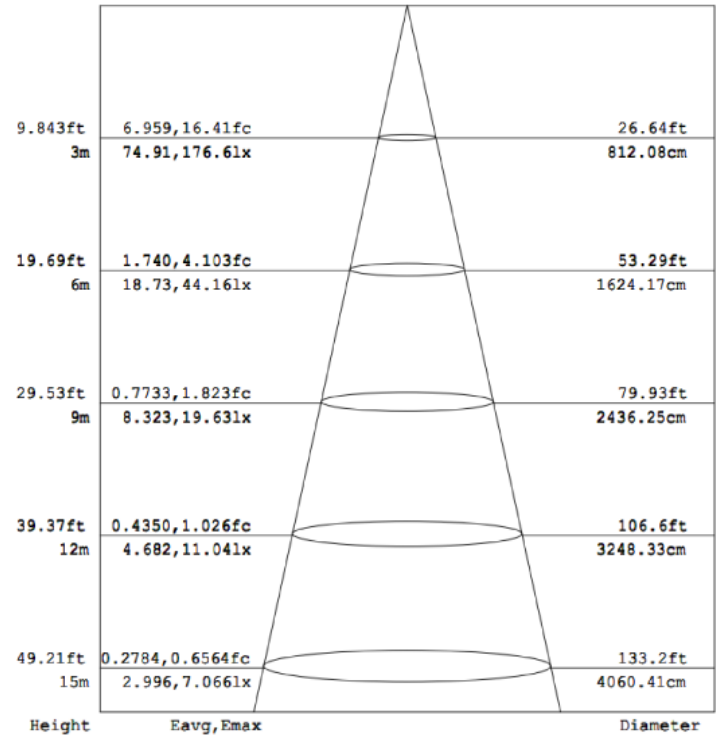

URBA SL48S

Potencia LED: 48W
 Potencia disipador :100W
 Ø base: 60-65mm
 Ø de cable: 1 unidad/cable
 Tamaño base 585*395*135mm
 Ú• [A^ d : ≈5.4kg
 Ú• [A^ d : ≈7.53kg
 Protección IP66
 Driver Aislado

C0 - C180

C90 - C270

LED:

Driver:

Con el anillo de gel de silicona el grado de IP es IP68.
Evitando la entrada total de polvo y agua, incluido aguaceros.

URBA SL48S

MODELO LED

LED

POTENCIA

Diagrama de LEDs

2 modulos

>100lm/ W
100W

>100lm/ W
100W

>100lm/ W
100W

>100lm/ W
60W

DATOS LUMINICOS 60W

DATOS LUMINICOS 100W