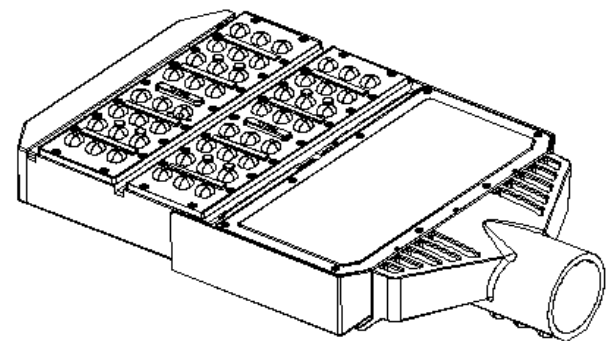

C90 - C270

LED:

Driver:

Con el anillo de gel de silicona el grado de IP es IP68.
Evitando la entrada total de polvo y agua, incluido aguaceros.

URBA SL48S

MODELO LED

LED

POTENCIA

Diagrama de LEDs

2 modulos

>100lm/ W
100W

>100lm/ W
100W

>100lm/ W
100W

>100lm/ W
60W

DATOS LUMINICOS 60W

DATOS LUMINICOS 100W