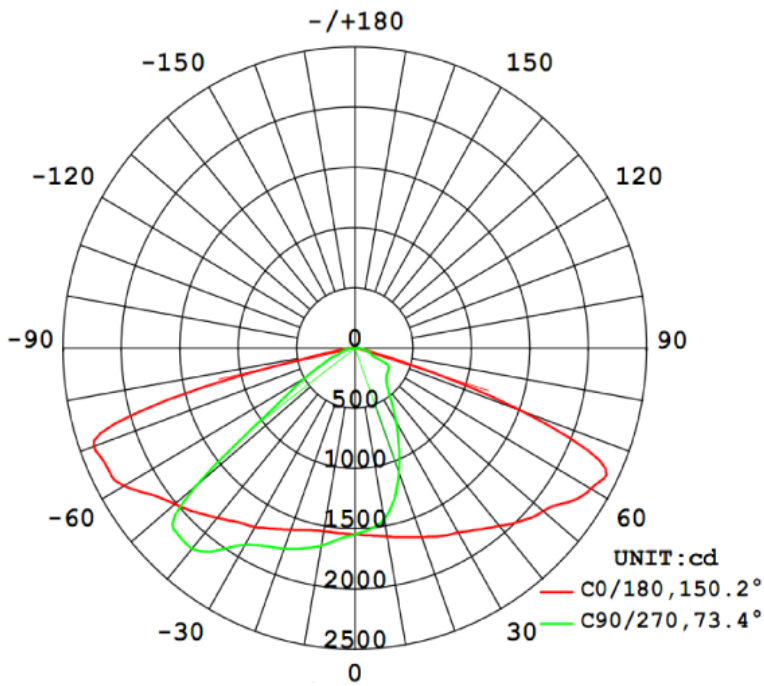

URBA SL48S

Potencia LED: 48W
 Potencia disipador :100W
 Ø base: 60-65mm
 Ø de cable: 1 unidad/cable
 Tamaño base 585*395*135mm
 Ú• [A^ d : ≈5.4kg
 Ú• [A^ d : ≈7.53kg
 Protección IP66
 Driver Aislado

C0 - C180

C90 - C270

LED:

Driver:

Con el anillo de gel de silicona el grado de IP es IP68.
Evitando la entrada total de polvo y agua, incluido aguaceros.

URBA SL48S

MODELO LED

LED

POTENCIA

Diagrama de LEDs

2 modulos

>100lm/ W
100W

>100lm/ W
100W

>100lm/ W
100W

>100lm/ W
60W

DATOS LUMINICOS 60W

DATOS LUMINICOS 100W