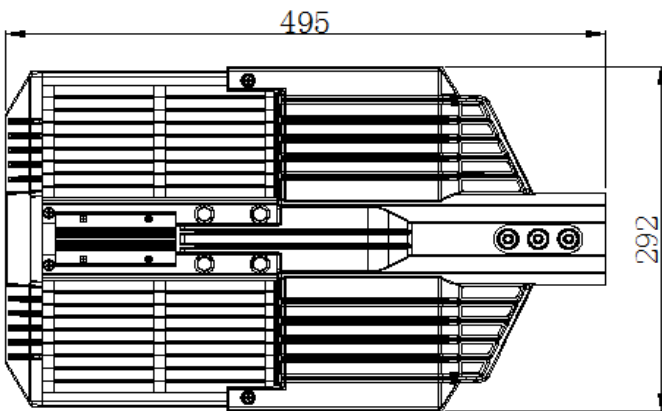

URBA SL48S

Potencia LED: 48W
 Potencia disipador :100W
 Ø base: 60-65mm
 Ø de cable: 1 unidad/cable
 Tamaño base 585*395*135mm
 Ú• [A^ d : ≈5.4kg
 Ú• [A^ d : ≈7.53kg
 Protección IP66
 Driver Aislado

C0 - C180

C90 - C270

LED:

Driver:

Con el anillo de gel de silicona el grado de IP es IP68.
Evitando la entrada total de polvo y agua, incluido aguaceros.

URBA SL48S

MODELO LED

LED

POTENCIA

Diagrama de LEDs

2 modulos

>100lm/ W
100W

>100lm/ W
100W

>100lm/ W
100W

>100lm/ W
60W

DATOS LUMINICOS 60W

DATOS LUMINICOS 100W