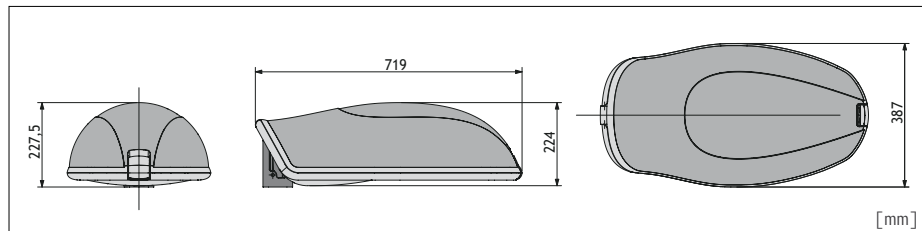

URBA XL LED

IP66 □ IK 10 CE  0,278 m<sup>2</sup>

Grado de protección: IP 66  
Clase: II  
Protección: 10kv  
Driver: Dali  
Vida de led: >50000h  
Garantía: 5 años  
Potencias: **66W - 88W**

AVANTGARDE XL LED 40x1W

AVANTGARDE XL LED 60x1W

LED 16 LED 88W 500mA

CÓDIGO Code	CABLEADO Wiring	POTENCIA Power(W)	FLUJO NOM. Typical Flux(lm)	COLOR LED Beam colour(K)	CORRIENTE Current(A)	PESO NETO Net weight(Kg)	FUENTE Light source	COLOR Colour
504643.312	12 LED	66W	9600	4000	0,5	12,30	Philips LUXEON M	 ■■
504643.416	16 LED	88W	12800	4000	0,5	12,30	Philips LUXEON M	 ■■