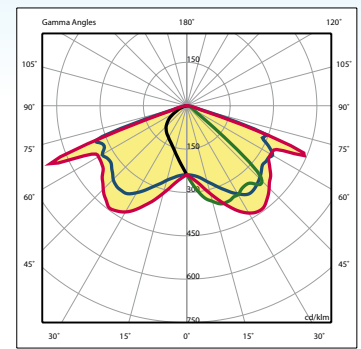

URBA XL LED

IP66 □ IK 10 CE  0,278 m<sup>2</sup>

Grado de protección: IP 66  
Clase: II  
Protección: 10kv  
Driver: Dali  
Vida de led: >50000h  
Garantía: 5 años  
Potencias: **66W - 88W**

AVANTGARDE XL LED 40x1W

AVANTGARDE XL LED 60x1W

LED 16 LED 88W 500mA

CÓDIGO Code	CABLEADO Wiring	POTENCIA Power(W)	FLUJO NOM. Typical Flux(lm)	COLOR LED Beam colour(K)	CORRIENTE Current(A)	PESO NETO Net weight(Kg)	FUENTE Light source	COLOR Colour
504643.312	12 LED	66W	9600	4000	0,5	12,30	Philips LUXEON M	 ■■
504643.416	16 LED	88W	12800	4000	0,5	12,30	Philips LUXEON M	 ■■