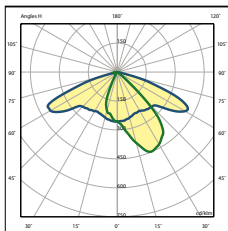

URBA XL LED

IP66 □ IK 10 CE  0,278 m<sup>2</sup>

Grado de protección: IP 66  
Clase: II  
Protección: 10kv  
Driver: Dali  
Vida de led: >50000h  
Garantía: 5 años  
Potencias: **66W - 88W**

AVANTGARDE XL LED 40x1W

AVANTGARDE XL LED 60x1W

LED 16 LED 88W 500mA

CÓDIGO Code	CABLEADO Wiring	POTENCIA Power(W)	FLUJO NOM. Typical Flux(lm)	COLOR LED Beam colour(K)	CORRIENTE Current(A)	PESO NETO Net weight(Kg)	FUENTE Light source	COLOR Colour
504643.312	12 LED	66W	9600	4000	0,5	12,30	Philips LUXEON M	 ■■
504643.416	16 LED	88W	12800	4000	0,5	12,30	Philips LUXEON M	 ■■