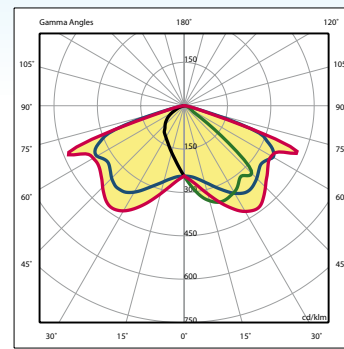

URBA XL LED

IP66 □ IK 10 CE  0,278 m<sup>2</sup>

Grado de protección: IP 66  
Clase: II  
Protección: 10kv  
Driver: Dali  
Vida de led: >50000h  
Garantía: 5 años  
Potencias: **66W - 88W**

AVANTGARDE XL LED 40x1W

AVANTGARDE XL LED 60x1W

LED 16 LED 88W 500mA

CÓDIGO Code	CABLEADO Wiring	POTENCIA Power(W)	FLUJO NOM. Typical Flux(lm)	COLOR LED Beam colour(K)	CORRIENTE Current(A)	PESO NETO Net weight(Kg)	FUENTE Light source	COLOR Colour
504643.312	12 LED	66W	9600	4000	0,5	12,30	Philips LUXEON M	 ■■
504643.416	16 LED	88W	12800	4000	0,5	12,30	Philips LUXEON M	 ■■