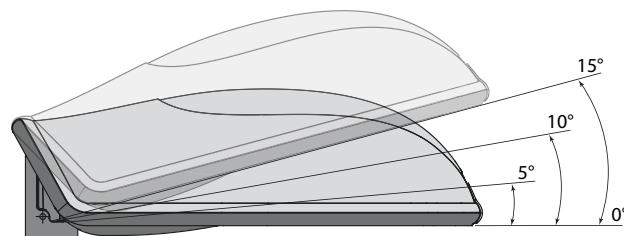

URBA XL LED

IP66 □ IK 10 CE  0,278 m<sup>2</sup>

Grado de protección: IP 66  
Clase: II  
Protección: 10kv  
Driver: Dali  
Vida de led: >50000h  
Garantía: 5 años  
Potencias: **66W - 88W**

AVANTGARDE XL LED 40x1W

AVANTGARDE XL LED 60x1W

LED 16 LED 88W 500mA

CÓDIGO Code	CABLEADO Wiring	POTENCIA Power(W)	FLUJO NOM. Typical Flux(lm)	COLOR LED Beam colour(K)	CORRIENTE Current(A)	PESO NETO Net weight(Kg)	FUENTE Light source	COLOR Colour
504643.312	12 LED	66W	9600	4000	0,5	12,30	Philips LUXEON M	 ■■
504643.416	16 LED	88W	12800	4000	0,5	12,30	Philips LUXEON M	 ■■