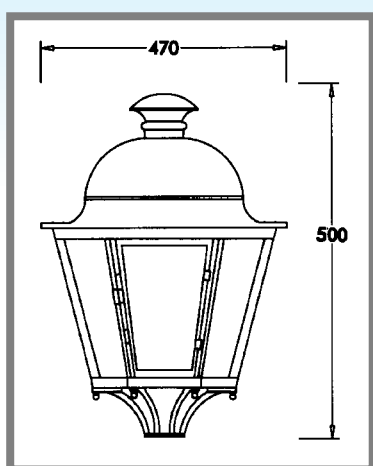

### LUMINARIA PARA ILUMINACION DE RUAS, CALLES, ZONAS RESIDENCIALES Y VILLAS

- Luminaria en cobre
- Soportada o Colgada
- Clase I o II
- Cristales opacos
- IP 23
- IK: 08
- Scx: 0,18
- Opciones:
  - IP 66 con reflector estanque
- Equipo: 70W - 100W - 150W