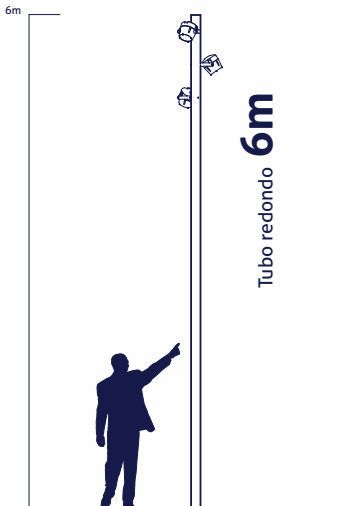

Zafiro

ZAFIRO es un punto de luz de una apariencia simple muy elegante, compuesto por un fuste cilíndrico, colocando unos pequeños proyectores R1 MINI S distribuidos uniformemente.

Projector R1 Mini S

Opción de fuste/luminária

Los diferentes modelos varían entre sí conforme el tipo de brazo y/o luminária aplicada.

Este producto puede ser pintado o lacado en el color deseado

Opción: Fuste en aluminio