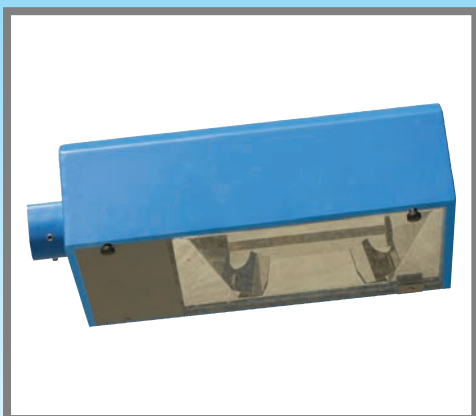

ZEBRA

LUMINARIA PARA LA ILUMINACION DE LOS PASOS DE PEATONES

- Luminaria rectangular realizada en aluminio
- Color RAL a elegir
- Optica IP66
- Case I o II
- IK: 08
- Scx: 0.18
- Equipo: 250W - 400W
- Cristal de seguridad
- Reflector asimetrico