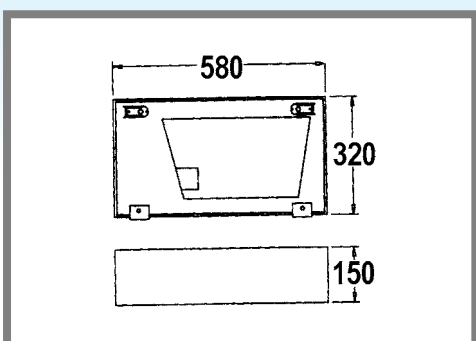

ZEBRA

LUMINARIA PARA LA ILUMINACION DE LOS PASOS DE PEATONES

- Luminaria rectangular realizada en aluminio
- Color RAL a elegir
- Optica IP66
- Case I o II
- IK: 08
- Scx: 0.18
- Equipo: 250W - 400W
- Cristal de seguridad
- Reflector asimetrico