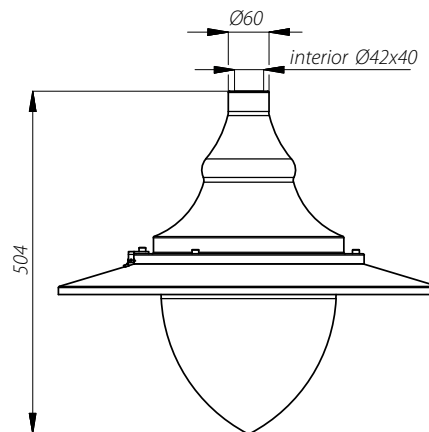

OW LED

Grado de protección: IP 66
Clase: II
Protección: 10kv
Driver: DALI
Vida de led: >50000h
Garantía: 5 años
Potencias: **48W - 60W - 72W**

Luminaria OW LED

Descripción	Temperatura de color [K]	Codigo	Potencia/ N° LEDs [W/pcs.]	Potencia [W]	Flujo Luminoso [lm]*	Eficiencia [lm/W]	Peso [kg]
OW LED 48 difusor transparente	5 000	2109133/3	48/24	55	4 250	78	7
	3 500	2109133/6					
OW LED 60 difusor transparente	5 000	2109134/3	60/24	68	6 850	101	
	3 500	2109134/6					
OW LED 72 difusor transparente	5 000	2109135/3	72/24	80	8 250	103	
	3 500	2109135/6					
OW LED 48	5 000	2109033/3	48/24	55	5 000	91	6,3
	3 500	2109033/6					
OW LED 60	5 000	2109034/3	60/24	68	8 100	119	
	3 500	2109034/6					
OW LED 72	5 000	2109035/3	72/24	80	9 750	122	
	3 500	2109035/6					

* La tolerancia de precisión de este LED es +/-3%

Configuraciones ópticas OW LED y con Difusor transparente