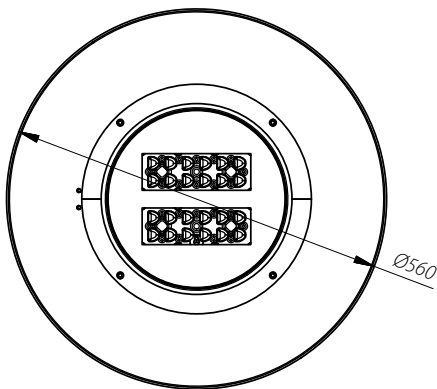

OW LED

Grado de protección: IP 66
Clase: II
Protección: 10kv
Driver: DALI
Vida de led: >50000h
Garantía: 5 años
Potencias: **48W - 60W - 72W**

Luminaria OW LED

Descripción	Temperatura de color [K]	Codigo	Potencia/ N° LEDs [W/pcs.]	Potencia [W]	Flujo Luminoso [lm]*	Eficiencia [lm/W]	Peso [kg]
OW LED 48 difusor transparente	5 000	2109133/3	48/24	55	4 250	78	7
	3 500	2109133/6					
OW LED 60 difusor transparente	5 000	2109134/3	60/24	68	6 850	101	
	3 500	2109134/6					
OW LED 72 difusor transparente	5 000	2109135/3	72/24	80	8 250	103	
	3 500	2109135/6					
OW LED 48	5 000	2109033/3	48/24	55	5 000	91	6,3
	3 500	2109033/6					
OW LED 60	5 000	2109034/3	60/24	68	8 100	119	
	3 500	2109034/6					
OW LED 72	5 000	2109035/3	72/24	80	9 750	122	
	3 500	2109035/6					

* La tolerancia de precisión de este LED es +/-3%

Configuraciones ópticas OW LED y con Difusor transparente