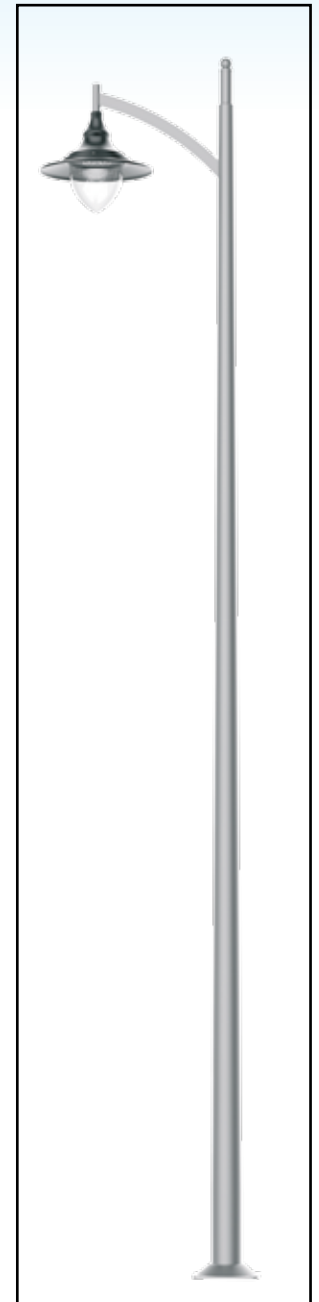

OW LED

Grado de protección: IP 66
Clase: II
Protección: 10kv
Driver: DALI
Vida de led: >50000h
Garantía: 5 años
Potencias: **48W - 60W - 72W**

Luminaria OW LED

Descripción	Temperatura de color [K]	Codigo	Potencia/ N° LEDs [W/pcs.]	Potencia [W]	Flujo Luminoso [lm]*	Eficiencia [lm/W]	Peso [kg]
OW LED 48 difusor transparente	5 000	2109133/3	48/24	55	4 250	78	7
	3 500	2109133/6					
OW LED 60 difusor transparente	5 000	2109134/3	60/24	68	6 850	101	
	3 500	2109134/6					
OW LED 72 difusor transparente	5 000	2109135/3	72/24	80	8 250	103	
	3 500	2109135/6					
OW LED 48	5 000	2109033/3	48/24	55	5 000	91	6,3
	3 500	2109033/6					
OW LED 60	5 000	2109034/3	60/24	68	8 100	119	
	3 500	2109034/6					
OW LED 72	5 000	2109035/3	72/24	80	9 750	122	
	3 500	2109035/6					

* La tolerancia de precisión de este LED es +/-3%

Configuraciones ópticas OW LED y con Difusor transparente